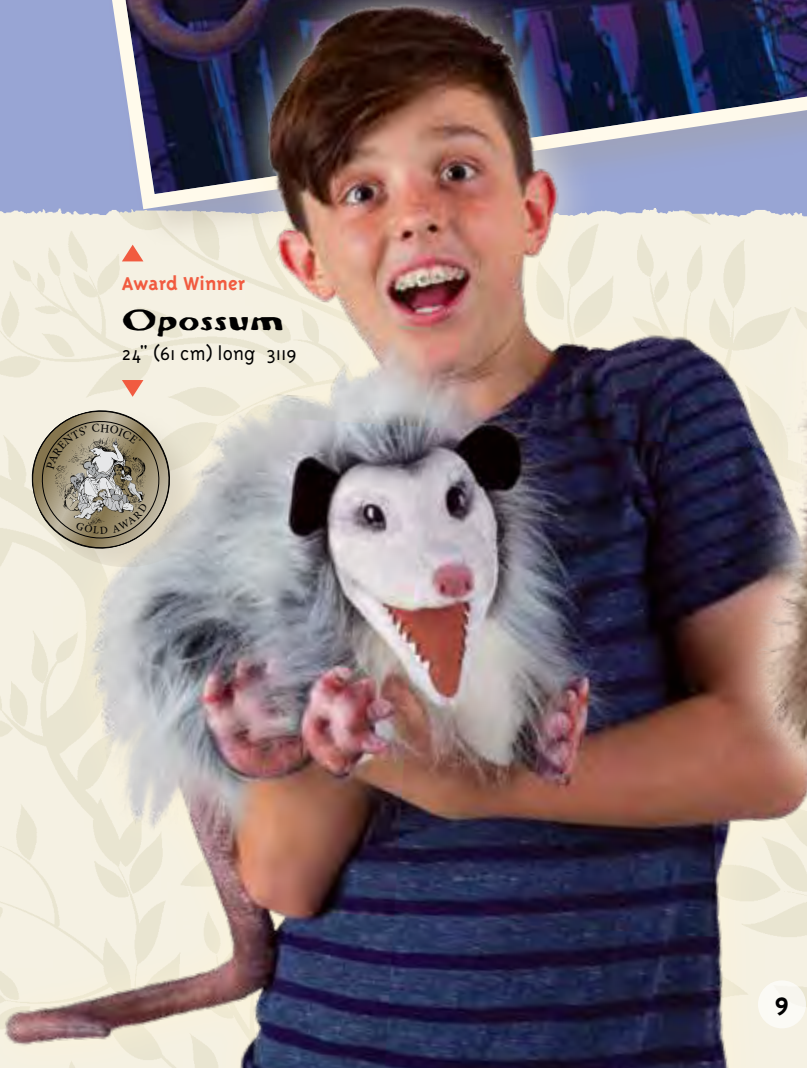

### Opossum

24" (61 cm) long 3119

▲ Award Winner